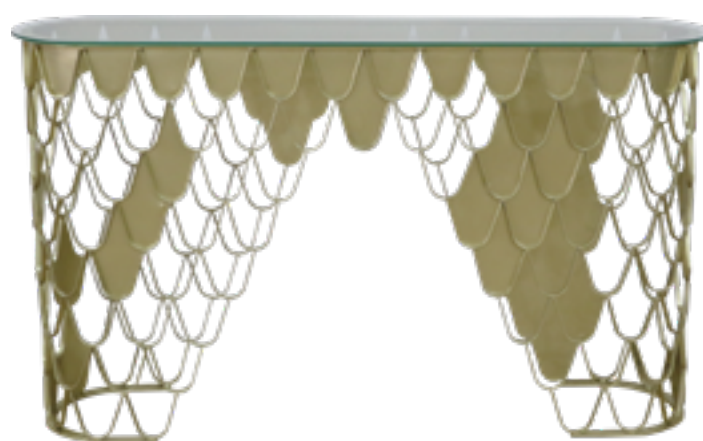

CONSOLES

CONSOLE ÉCAILLE

Référence : COL
Dimensions : 154 x 39 x H91
Quantité : 01