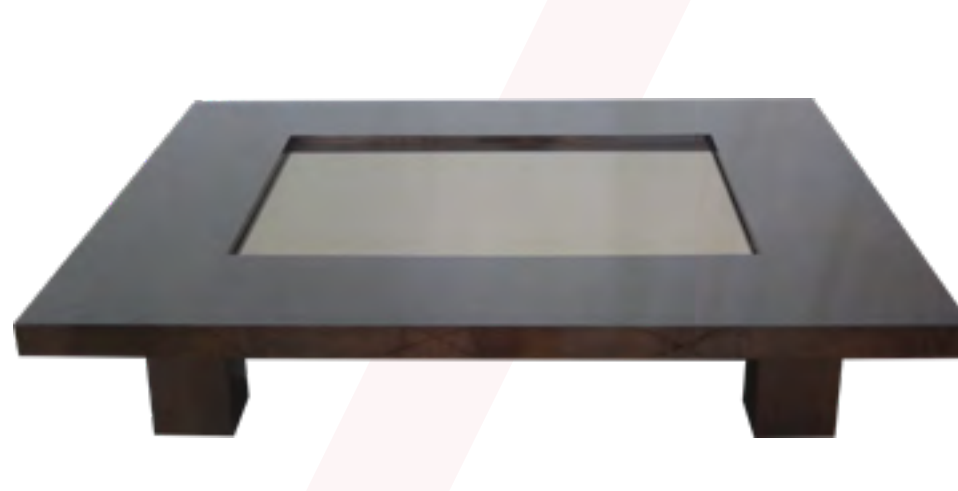

TABLE JNL V2

Référence : TBB
Dimensions : 187 x 156 x H36
Quantité : 01

TABLE JNL V3 - MIROIR

Référence : TBB00017
Dimensions : 190 x 160 x H31
Quantité : 01

TABLE EN VERRE

Référence : TBB00040
Dimensions : 102 x 60 x H35
Quantité : 01