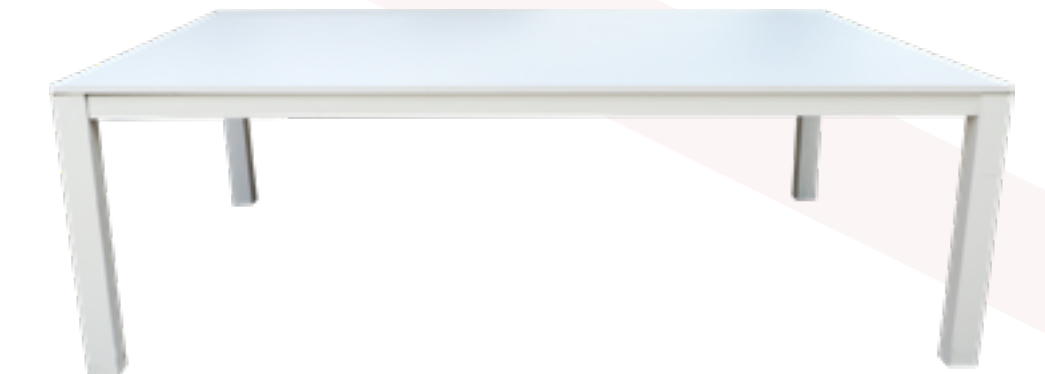

DESK D'ACCUEIL ARIZONA PM

Référence : DES00015
Dimensions : 180 x H80
Quantité : 09

DESK D'ACCUEIL

Référence : DES00018
Dimensions : 180 x 80 x H75 / Impression : 180 x H75
Quantité : 35

TABLE DE PRESSE V2