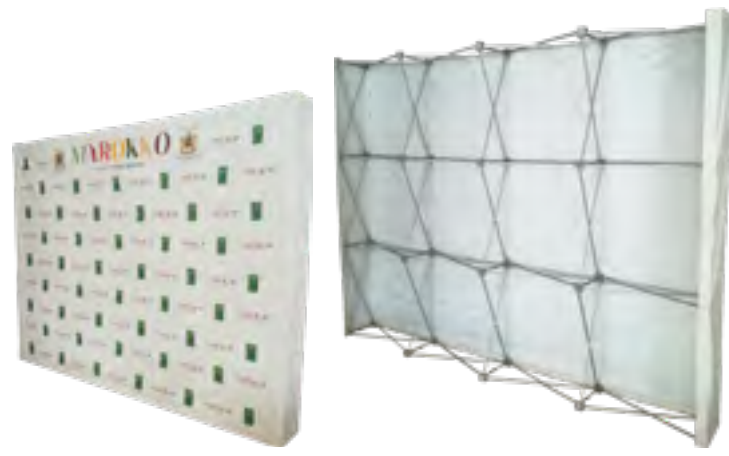

SIGNALÉTIQUES

PHOTOCALL PARAPLUIE

Référence : SNL00005
Dimensions : 300 x 30 x H228
Quantité : 01

SUPPORT EN BOIS

Référence : SNL00018
Dimensions : 110 x H200
Quantité : 12