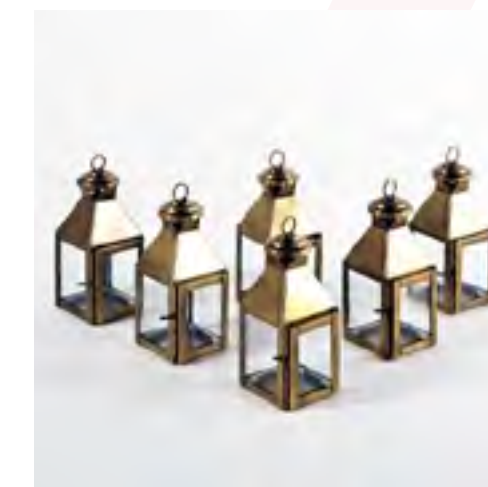

LANTERNE MINI CLASSIC LAITON

Référence : LAN00048
Dimensions : 07 x 07 x H16
Quantité : **553**