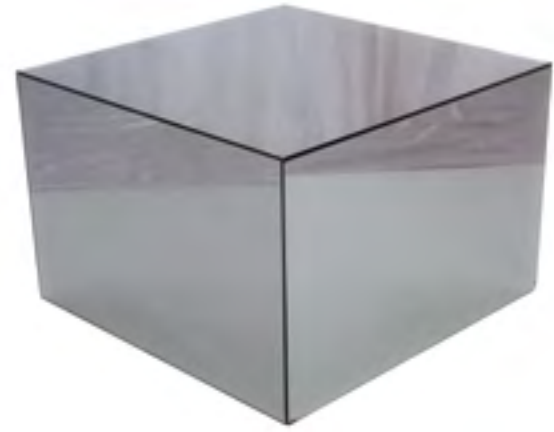

TABLE BAHIA CARRÉE

Référence : GUE00022
Dimensions : 55 x 55 x H45
Quantité : 14

TABLE BAHIA CARRÉE

Référence : GUE00023
Dimensions : 55 x 55 x H45
Quantité : 88

GUÉRIDONS

CUBE MIROIR

Référence : GUE00021
Dimensions : 61 x 61 x H40
Quantité : 59